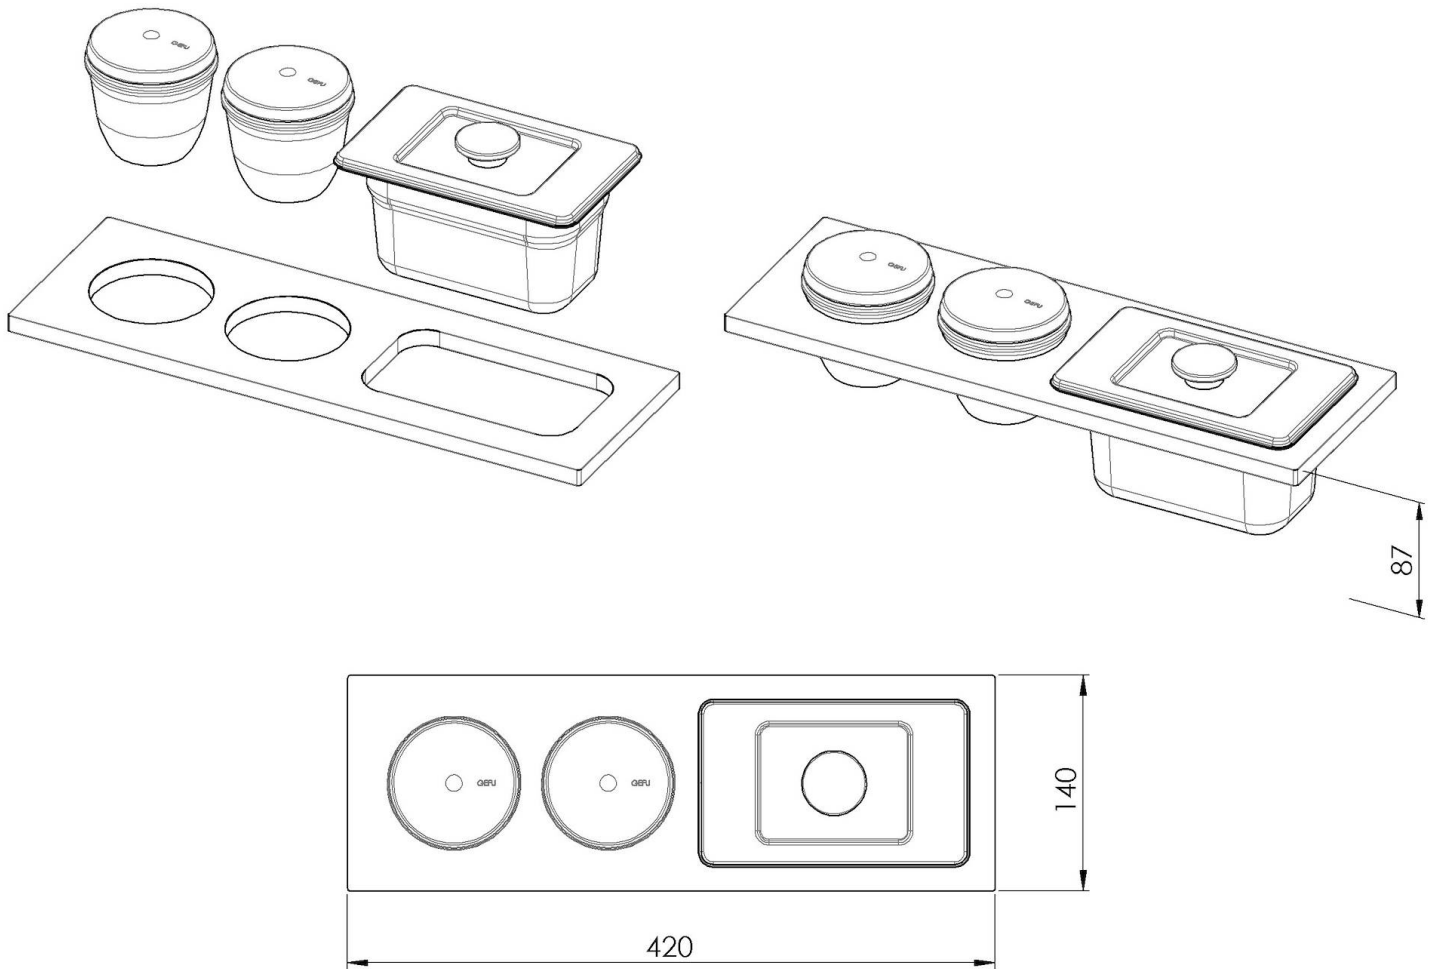

## Kit "H"

2 bols en terre cuite avec couvercles en acier inoxydable, cuve avec couvercle en acier inoxydable

Accessoires canaux équipés

Code: 8100 702

## DÉTAILS

Accessoires canaux équipés

Kit multifonction

Type

Standard

Dimensions

42 x 14 cm

Longueur

3 unité - Standard

Clé de lecture pour les accessoires

Les longueurs des canaux et des accessoires sont indiquées en "unités". Pour la composition, la somme des "unités" des accessoires doit correspondre à la longueur en "unités" du canal.

## DESSINS TECHNIQUES

8100 702

- 1 x supporto black / 1 x black support
- 1 x vaschetta inox / 1 x stainless steel tray
- 2 x ciotola in terracotta con coperchio in acciaio inox e cucchiaino in legno / 2 x terracotta bowl with stainless steel lid and wooden spoon